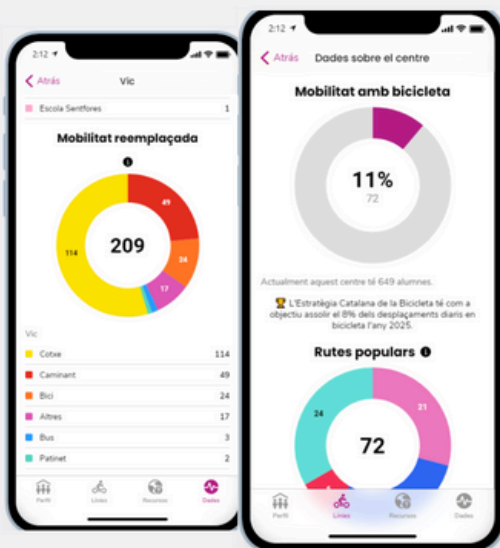

A photograph showing a group of children and adults with bicycles. In the foreground, a child in a red helmet and dark jacket stands next to a red bicycle. Behind them, another child in a blue jacket and a person in a yellow helmet are visible. The scene is outdoors on a gravel surface.

Afavoreix la mobilitat amb bicicleta

El projecte bicibús deixa aparcats més de 600 cotxes a tot Catalunya. Això significa menys contaminació, menys soroll, més seguretat i més alegria als carrers. És un mitjà de transport sostenible (respectuós amb el medi ambient, zero emissions).

L'itinerari de les línies del bicibús s'escull en funció de les zones on viuen les famílies.

L'aplicació mòbil

- Centres educatius agrupats per municipi
- Llistat de línies per centre educatiu
- Mapa i localització de la parada
- Horari de pas
- Configuració de nombre màxim d'infants i data límit d'inscripció
- Accés al grup de missatgeria