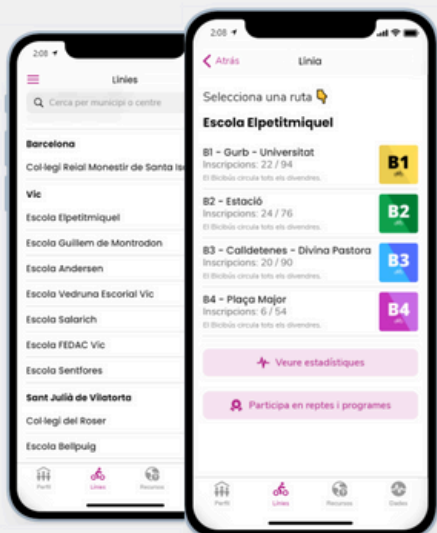

L'itinerari de les línies del bicibús s'escull en funció de les zones on viuen les famílies.

L'aplicació mòbil

- Centres educatius agrupats per municipi
- Llistat de línies per centre educatiu
- Mapa i localització de la parada
- Horari de pas
- Configuració de nombre màxim d'infants i data límit d'inscripció
- Accés al grup de missatgeria